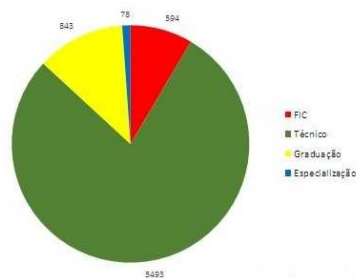

## Instituto Federal de Brasília em números

O Instituto Federal de Brasília é uma instituição pública que oferece Educação Profissional gratuita, na forma de cursos e programas de formação inicial e continuada de trabalhadores (FIC), educação profissional técnica de nível médio e educação profissional tecnológica de graduação e de pós-graduação, articulados a projetos de pesquisa e extensão. A estrutura multicampi do IFB faculta à instituição fixar-se em vários eixos tecnológicos, diversificando seu atendimento, de conformidade com a vocação econômica das regiões administrativas do Distrito Federal.

O IFB é composto por uma Reitoria (com sede no Plano Piloto) e dez *campi* distribuídos pelo Distrito Federal: Brasília, Ceilândia, Estrutural, Gama, Planaltina, Riacho Fundo, Samambaia, São Sebastião, Taguatinga e Taguatinga Centro. A instituição também promove ações nas regiões administrativas de Brazlândia e Itapoã

Evolução da Relação Candidato/Vaga no IFB

Série histórica de turmas ofertadas no IFB

Alunos em curso - 2014/1