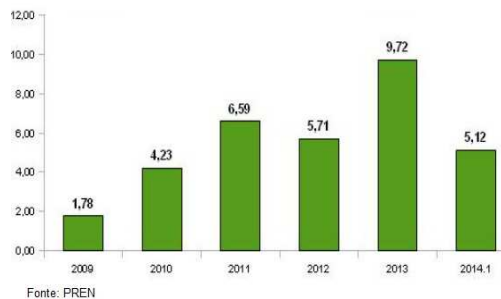

Instituto Federal de Brasília em números

O Instituto Federal de Brasília é uma instituição pública que oferece Educação Profissional gratuita, na forma de cursos e programas de formação inicial e continuada de trabalhadores (FIC), educação profissional técnica de nível médio e educação profissional tecnológica de graduação e de pós-graduação, articulados a projetos de pesquisa e extensão. A estrutura multicampi do IFB faculta à instituição fixar-se em vários eixos tecnológicos, diversificando seu atendimento, de conformidade com a vocação econômica das regiões administrativas do Distrito Federal.

O IFB é composto por uma Reitoria (com sede no Plano Piloto) e dez *campi* distribuídos pelo Distrito Federal: Brasília, Ceilândia, Estrutural, Gama, Planaltina, Riacho Fundo, Samambaia, São Sebastião, Taguatinga e Taguatinga Centro. A instituição também promove ações nas regiões administrativas de Brazlândia e Itapoã

Evolução da Relação Candidato/Vaga no IFB